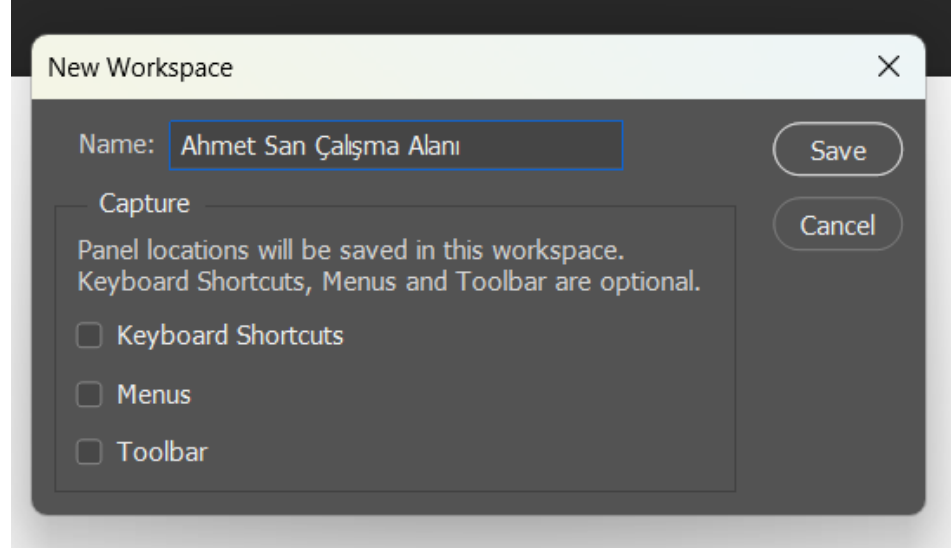

Ps

Çalışma Alanı ayarlamalarını Windows menüsü/Workspace kısmından da girilip ayarlama yapılabilir

Çalışma Alanını
Değiştirme

Bu bölümldeki **lock workspace** işaretlenirse çalışma alanındaki pencerelerin yerleri değiştirilemez

Ps

Kendimize Ait Arayüz oluřturma

Yeni alıřma Alanını

Windows menüsü – workspace – New workspace bölümüne girilerek řu an mevcut alıřma alanı bir isim verilerek kaydedilebilir. Bu alıřma alanı ile alıřmak istediđimizde isim verdiđimiz alıřma alanı listede karřımıza gelecektir