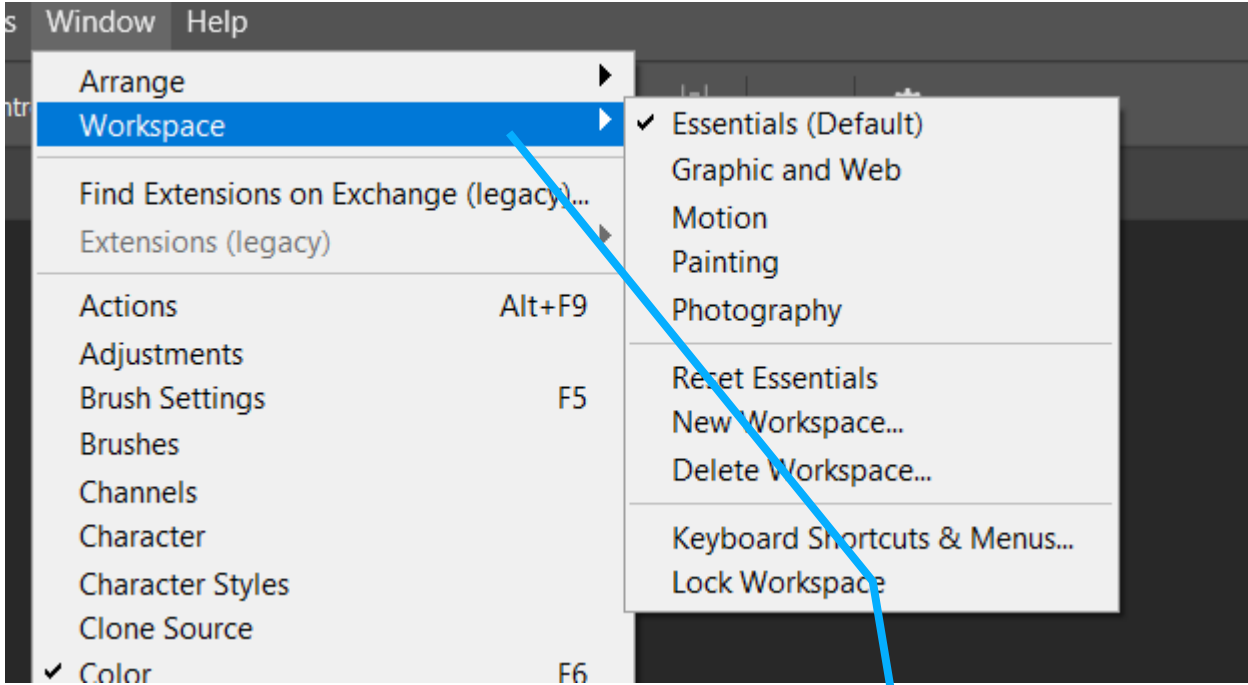

Çalışma Alanı ayarlamalarını Windows menüsü/Workspace kısmından da girilip ayarlama yapılabilir

Çalışma Alanını
Değiştirme

Bu bölümldeki **lock workspace** işaretlenirse çalışma alanındaki pencerelerin yerleri değiştirilemez

Ps