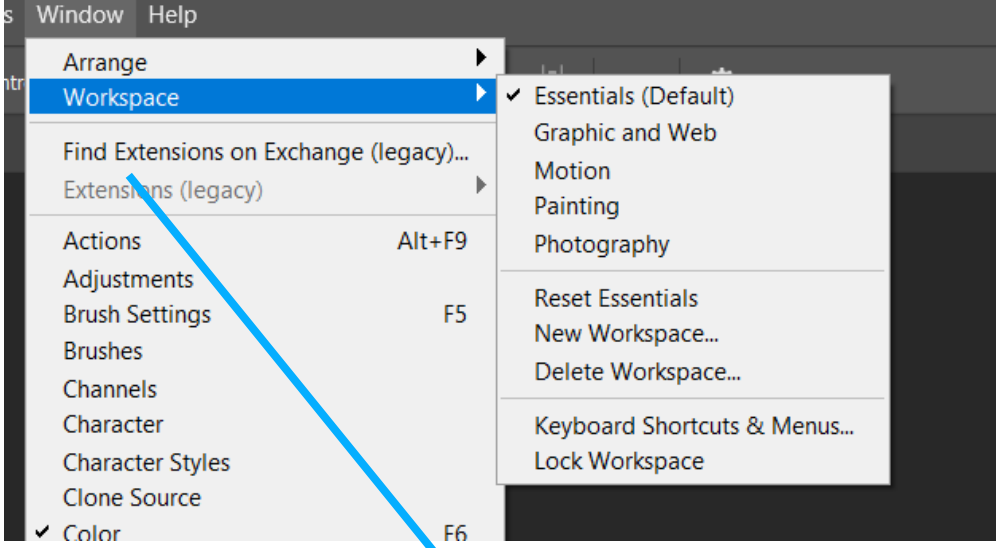

Kendimize Ait Arayüz oluřturma

Yeni alıřma Alanını