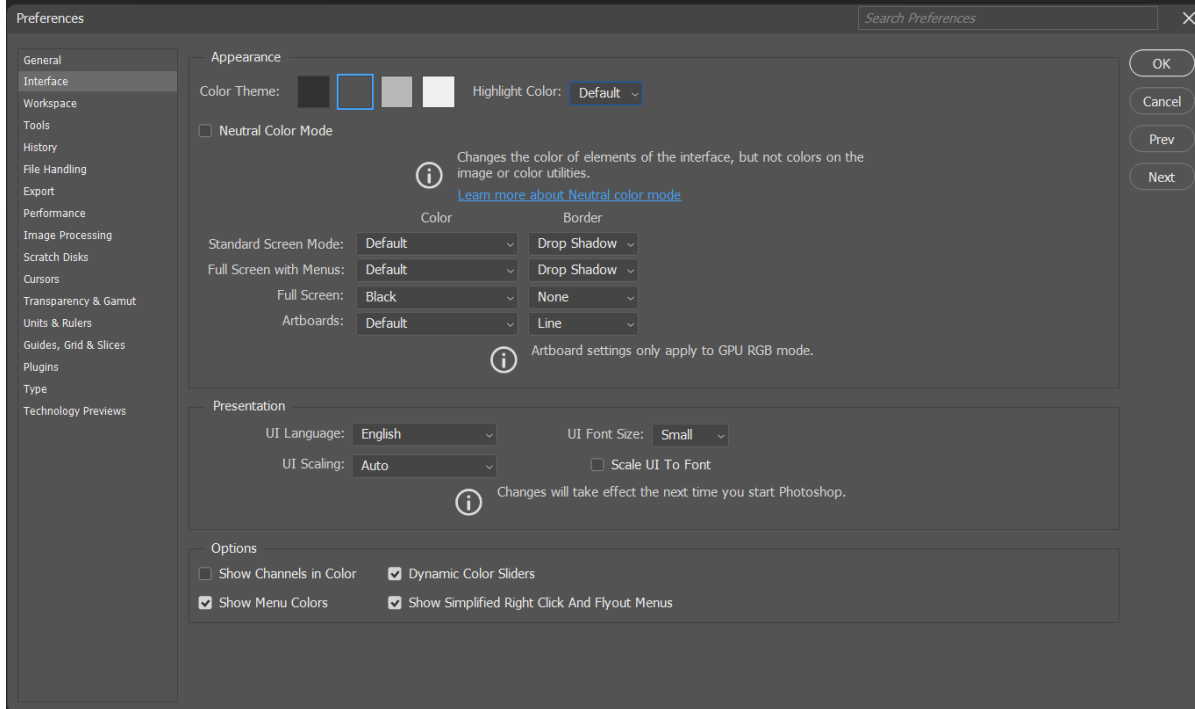

Photoshop Dersleri

Ara Yüzü Kişiselleştirme

Ps

Ahmet SAN-Karamürsel

Arayüzü Kişiselleştirme

Normalde kurulduğunda karşımıza gelen ara yüz bazı durumlarda kullanıcıların isteğine göre kişiselleştirilebilir örneğin renk değiştirilebilir, yazı büyüklükleri ayarlanabilir.