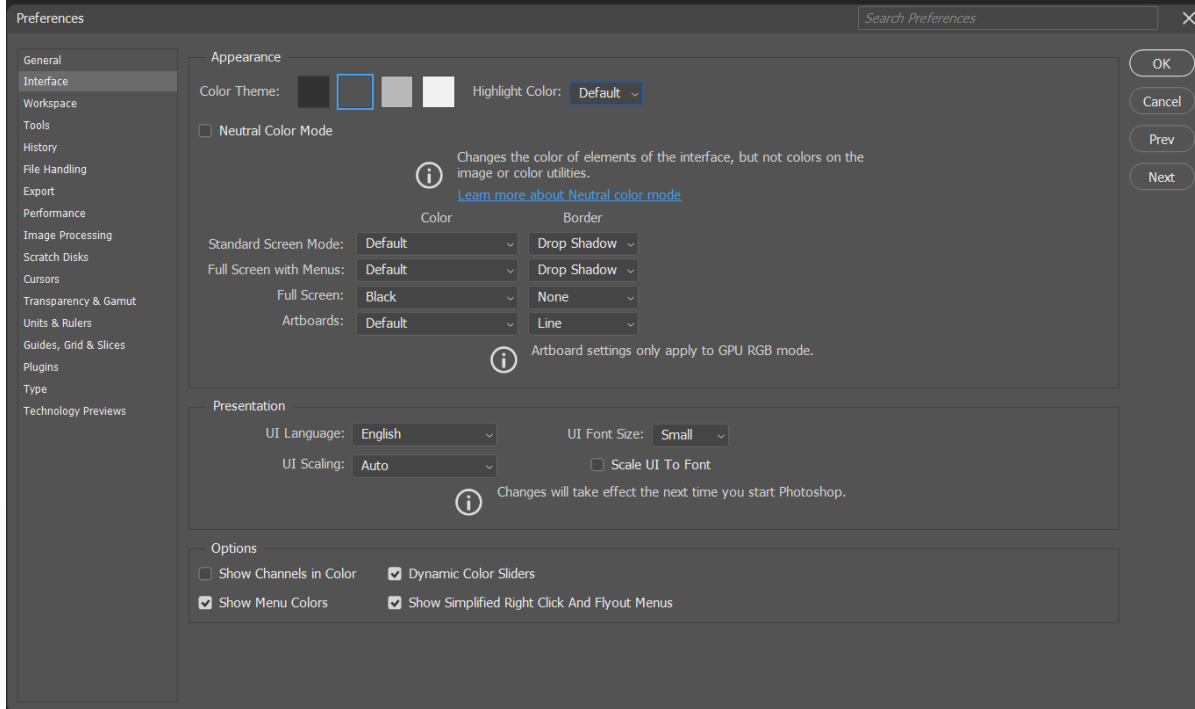

Bu işlem

Edit Menüsü/Preferences/Interface

Kısımdan yapılır karşımıza çıkan pencereden tema rengi ve yazı büyüklüğü ayarlanabilir.

Ps

Arayüzü Kişiselleştirme

Normalde kurulduğunda karşımıza gelen ara yüz bazı durumlarda kullanıcıların isteğine göre kişiselleştirilebilir örneğin renk değiştirilebilir, yazı büyüklükleri ayarlanabilir.